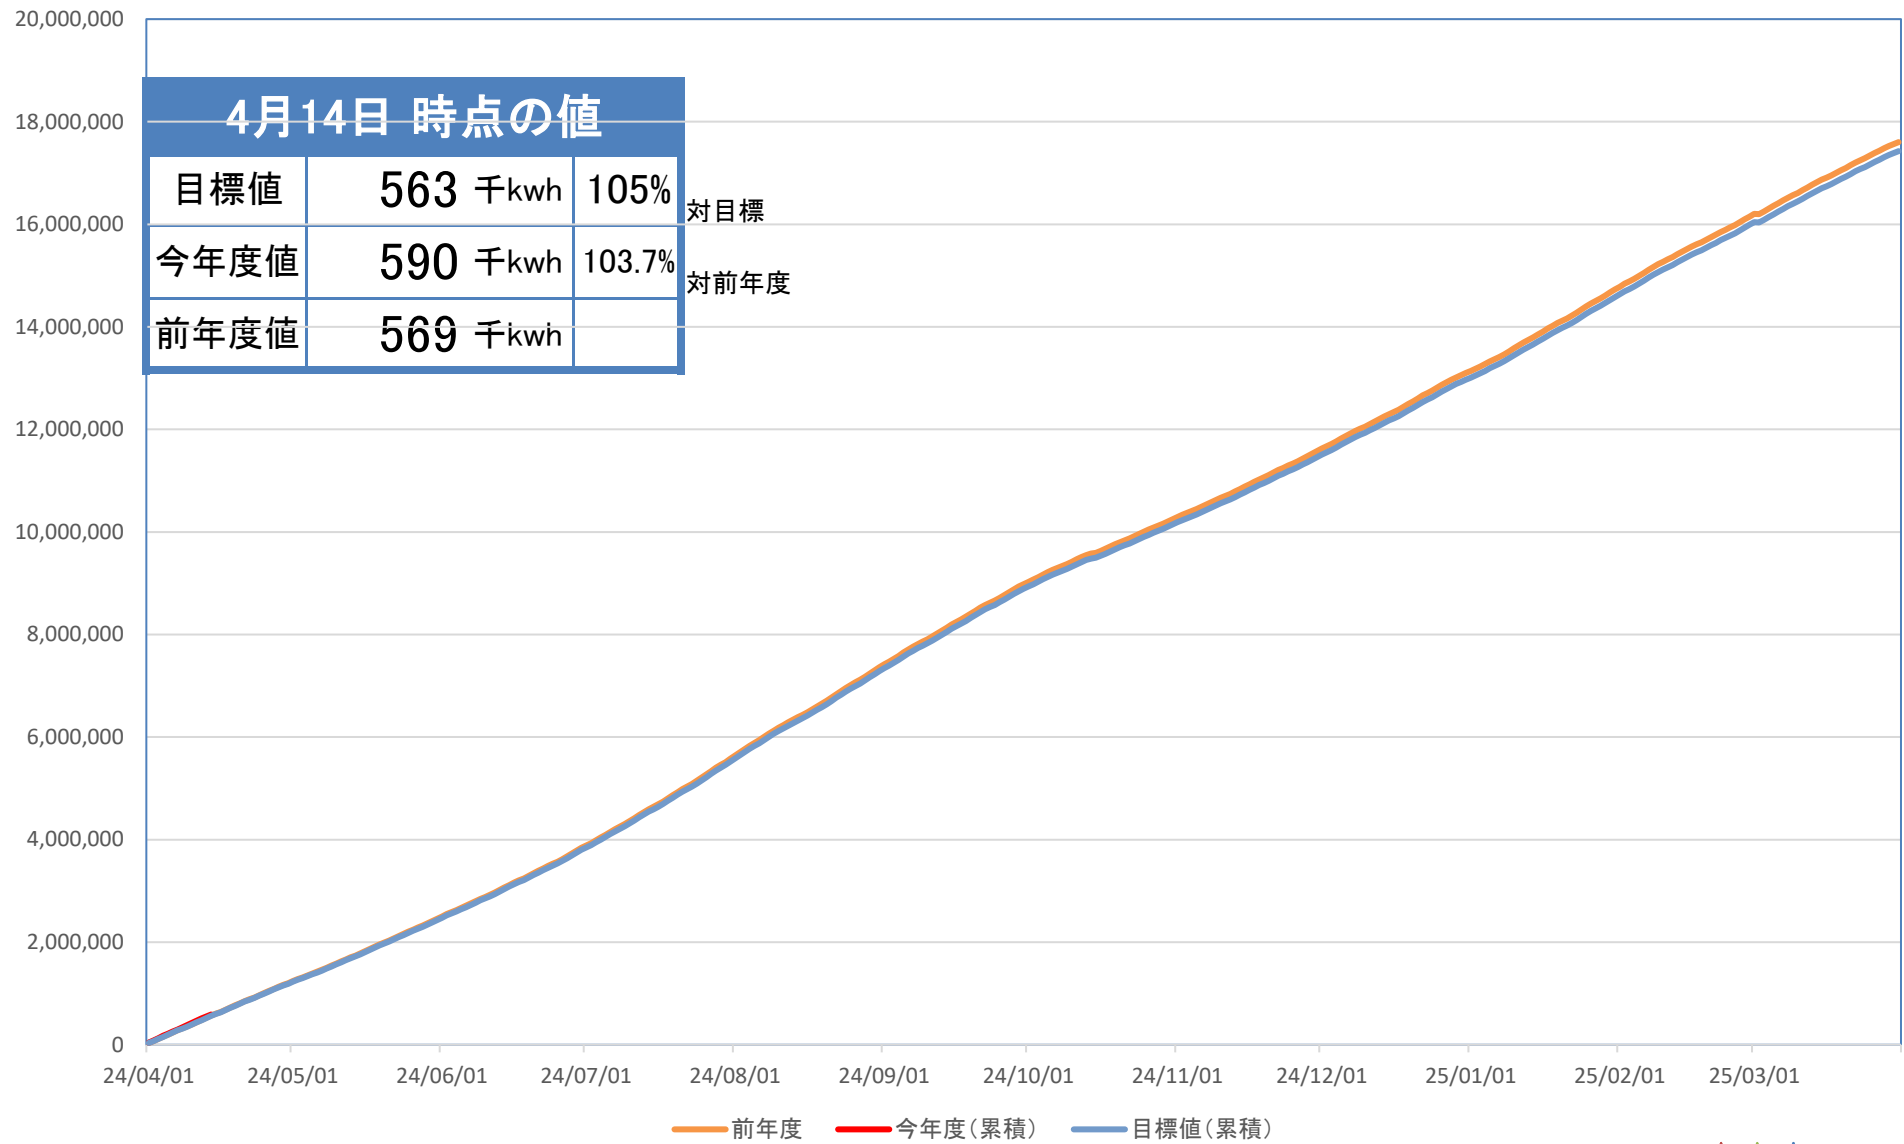

先週の実績

週間予報

[学内専用ページはこちら](#)

■ 最大電力   ■ 予測電力   - - - 目標電力

無限の可能性、ここが最先端 - Outgrow your limits

管理部 施設課

# 累積電力使用量

【用語説明】 目標値: 前年度値の1%減