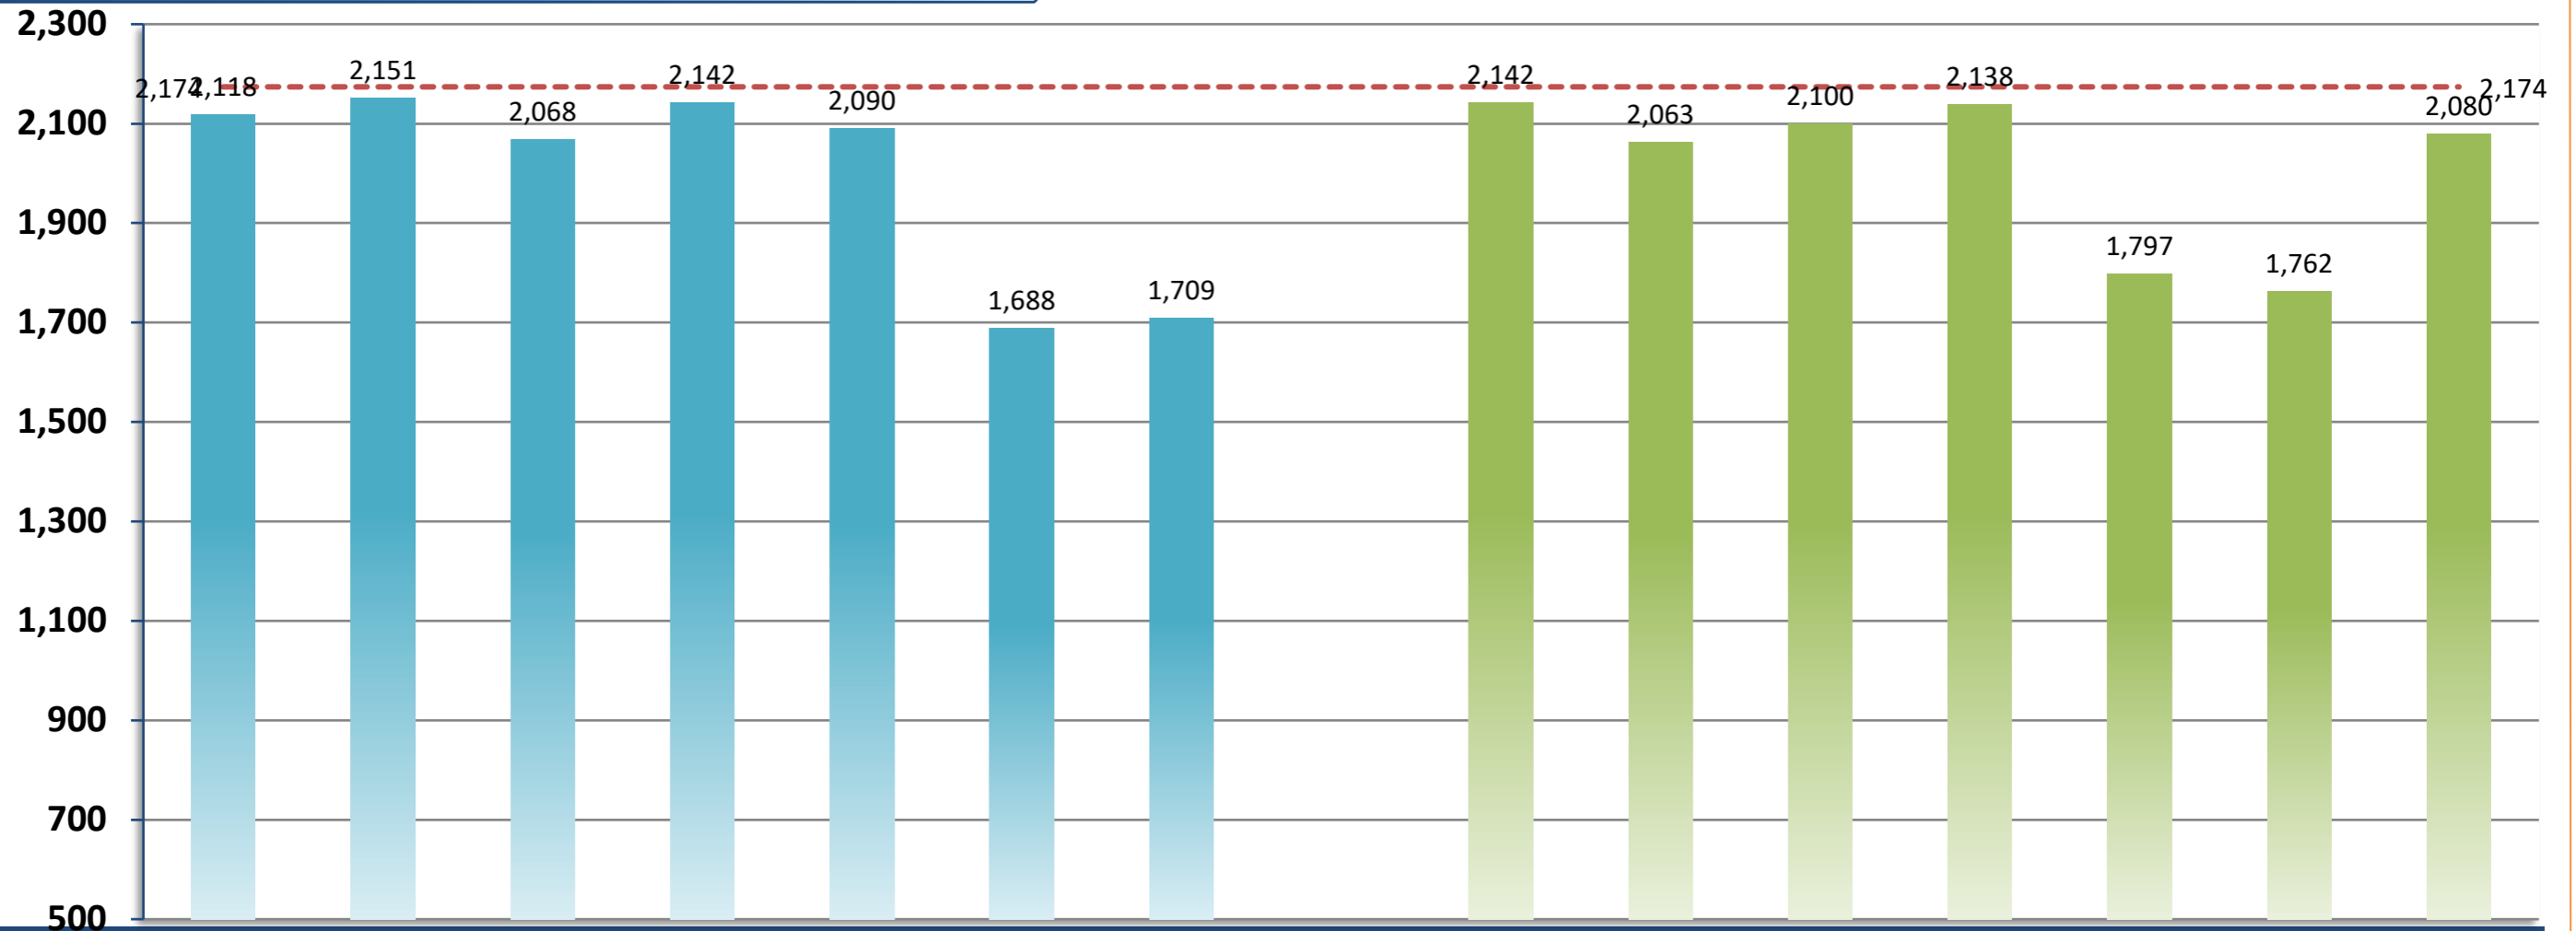

# 奈良先端大 週間でんき予報

2024年4月15日 現在

日付	4/8 Mon	4/9 Tue	4/10 Wed	4/11 Thu	4/12 Fri	4/13 Sat	4/14 Sun	4/15 Mon	4/16 Tue	4/17 Wed	4/18 Thu	4/19 Fri	4/20 Sat	4/21 Sun	4/22 Mon
天気	☔ 雨	☔ 雨	☀️ 晴	☀️ 晴	☀️ 晴	☀️ 晴	☀️ 晴		☁️ 曇	☀️ 晴	☀️ 晴	☀️ 晴	☁️ 曇	☁️ 曇	☁️ 曇
最高気温 [°C]	21.1	16.3	19.6	20.8	24.6	26.0	27.0		25	24	24	25	23	20	20
最低気温 [°C]	14.5	6.8	3.8	9.3	11.2	10.5	11.1		15	13	12	9	10	12	12
最大電力 [kW]	2,118	2,151	2,068	2,142	2,090	1,688	1,709		2,142	2,063	2,100	2,138	1,797	1,762	2,080

# 累積電力使用量

【用語説明】 目標値: 前年度値の1%減